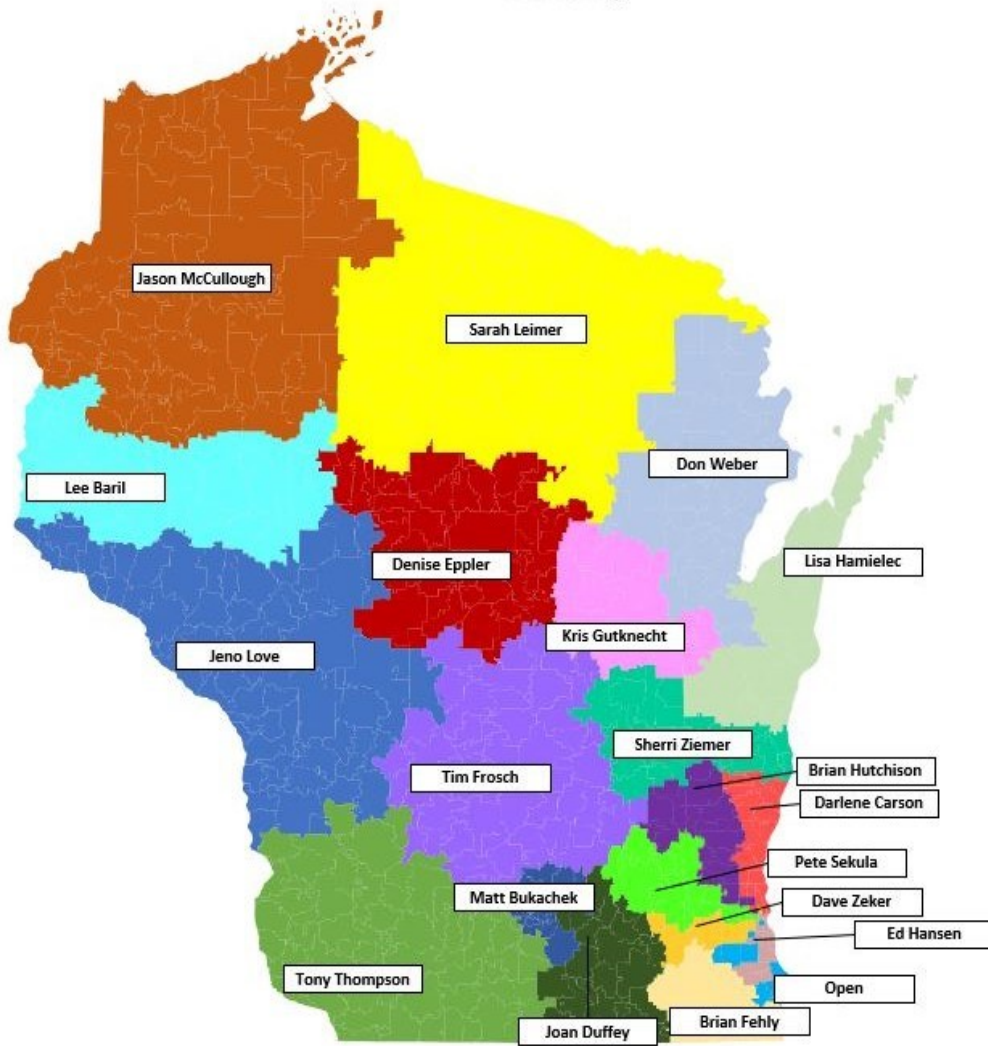

FMR Map

- Denise Eppler
- Don Weber
- Tim Frosch
- Darlene Carson
- Joan Duffey
- Tony Thompson
- Lisa Hamielec
- Brian Hutchison
- Jeno Love
- Jason McCullough
- Lee Baril
- Sarah Leimer
- Kris Gutknecht
- Pete Sekula
- Brian Fehly
- Sherri Ziemer
- Open
- Ed Hansen
- Matt Bukachek
- Dave Zeker